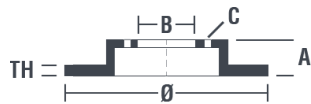

## Disc technical data

<b>Axle</b> Front	<b>Diameter</b> 240 mm
<b>Overall height (A)</b> 41 mm	<b>Centring diameter (B)</b> 60 mm
<b>Number of holes (C)</b> 4	<b>Thickness (TH)</b> 20 mm
<b>Minimum thickness</b> 17 mm	<b>Tightening torque</b> 110 Nm
<b>Unit per box</b> 2	<b>EANCode</b> 8020584863510

## Brand part numbers

<b>Brembo</b> 09.8635.10	<b>AP</b> 24221	<b>Breco</b> BS 8405
-----------------------------	--------------------	-------------------------

		<b>09.8635.10</b>	
AP	24221 V-24221		
BRECO	BS 8405-BS 8405		
DIMENSION	240 x 20 mm		
MIN TH	17 mm		
BALANCING	GUARANTEED		
MATERIAL	SUB-GROUP 1		
WEIGHT	4 kg		
	DA		
	KBA 60436		
	INSIDE THE BOX 205.5886.21		
	<b>09.8635.11</b>		
DATE : 21/11/2014 VERSION : 01			