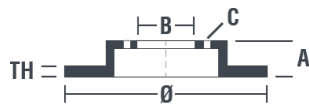

## Disc technical data

<b>Axle</b> Front	<b>Diameter</b> 308 mm
<b>Overall height (A)</b> 55,5 mm	<b>Centring diameter (B)</b> 76 mm
<b>Number of holes (C)</b> 5	<b>Thickness (TH)</b> 29,3 mm
<b>Minimum thickness</b> 25,5 mm	<b>Tightening torque</b>
<b>Unit per box</b> 2	<b>EANCode</b> 8020584944219

## Brand part numbers

<b>Brembo</b> 09.9442.14	<b>AP</b> 24900 E	<b>Breco</b> BS 8505
-----------------------------	----------------------	-------------------------

**09.9442.14**

AP	24900 V-24900 E
BRECO	BV 8505 - BS 8505
DIMENSION	308 x 29.3 mm
MIN TH	25.5 mm
BALANCING	GUARANTEED
MATERIAL	SUB-GROUP 2
WEIGHT	10.3 kg
KBA ABE	09 GL H 05 KBA 61112