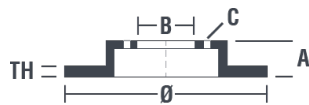

## Disc technical data

|                                      |                                       |
|--------------------------------------|---------------------------------------|
| <b>Axle</b> Front                    | <b>Diameter</b><br>333 mm             |
| <b>Overall height (A)</b><br>55,5 mm | <b>Centring diameter (B)</b><br>76 mm |
| <b>Number of holes (C)</b><br>5      | <b>Thickness (TH)</b><br>32,5 mm      |
| <b>Minimum thickness</b><br>28,5 mm  | <b>Tightening torque</b><br>170 Nm    |
| <b>Unit per box</b><br>1             | <b>EANCode</b><br>8020584944714       |