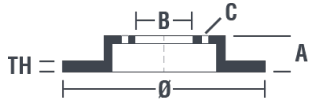

Brand part numbers

Brembo 09.9582.10	AP 24934	Breco BS 8553
-----------------------------	--------------------	-------------------------

		09.9582.10	
AP	24934 V-24934		
BRECO	BV 8553-BS 8553		
DIMENSION	294 x 22 mm		
MIN TH	19.5 mm		
BALANCING	GUARANTEED		
MATERIAL	SUB-GROUP 2		
WEIGHT	6.9 kg		
KBA	09 GL H 05		
ABE	KBA 61112		
HC			
	09.9582.11		
DATE : 26/11/2014 VERSION : 01			