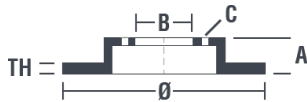

Tightening torque
120 Nm

Unit per box
2

EANCode
8020584018286

		09.9772.10	
AP	24966 V-24966		
BRECO	BV 8585-BS 8585		
DIMENSION	312 x 25 mm		
MIN TH	22 mm		
BALANCING	GUARANTEED		
MATERIAL	SUB-GROUP 2		
WEIGHT	8.6 kg		
	09 GL H 05		
	KBA 61112		
	INSIDE THE BOX 205.5886.21		
	09.9772.11		
DATE : 09/09/2014 VERSION : 00			