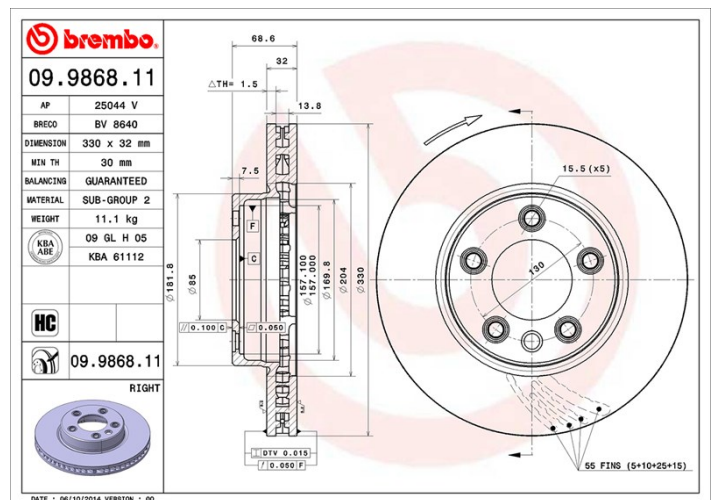

## Disc technical data

<b>Axle</b> Front	<b>Diameter</b> (Diameter) 330 mm
<b>Overall height</b> (A) 68,5 mm	<b>Centring diameter</b> (B) 85 mm
<b>Number of holes</b> (C) 5	<b>Thickness</b> (TH) 32 mm
<b>Minimum thickness</b> 30 mm	<b>Tightening torque</b> 160 Nm
<b>Unit per box</b> 1	<b>EANCode</b> 8020584986813

## Brand part numbers

<b>Brembo</b> 09.9868.11	<b>AP</b> 25044 V	<b>Breco</b> BV 8640
-----------------------------	----------------------	-------------------------