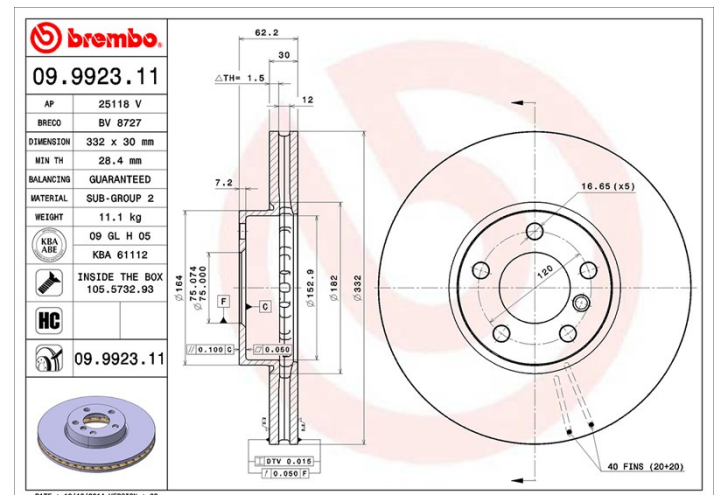

## Disc technical data

**Axle** Front

**Diameter**  
332 mm

**Overall height (A)**  
62,1 mm

**Centring diameter (B)**  
75 mm

**Number of holes (C)**  
5

**Thickness (TH)**  
30 mm

**Minimum thickness**  
28,4 mm

**Tightening torque**   
140 Nm

**Unit per box**  
1

**EANCode**  
8020584992319

## Brand part numbers

**Brembo**  
09.9923.11

**AP**  
25118 V

**Breco**  
BV 8727

## Technical specifications