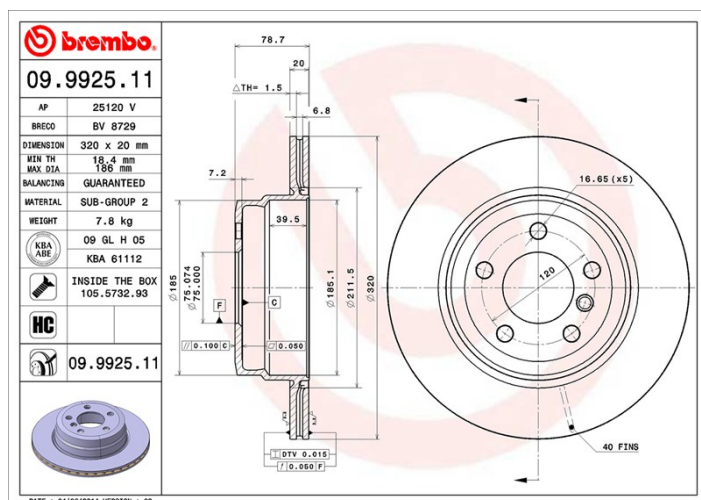

## Disc technical data

**Axle** Rear

**Diameter**  
320 mm

**Overall height (A)**  
78,1 mm

**Centring diameter (B)**  
75 mm

**Number of holes (C)**  
5

**Thickness (TH)**  
20 mm

**Minimum thickness**  
18,4 mm

**Tightening torque**   
140 Nm

**Unit per box**  
2

**EANCode**  
8020584992517

## Brand part numbers

**Brembo**  
09.9925.11

**AP**  
25120 V

**Breco**  
BV 8729