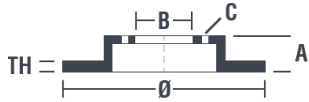

Brand part numbers

Brembo 09.A616.10	AP 25220	Breco BS 8830
-----------------------------	--------------------	-------------------------

09.A616.10	
AP	25220 V-25220
BRECO	BV 8830-BS 8830
DIMENSION	314 x 22 mm
MIN TH	18 mm
MAX. DIA.	186 mm
BALANCING	GUARANTEED
MATERIAL	SUB-GROUP 2
WEIGHT	7.8 kg