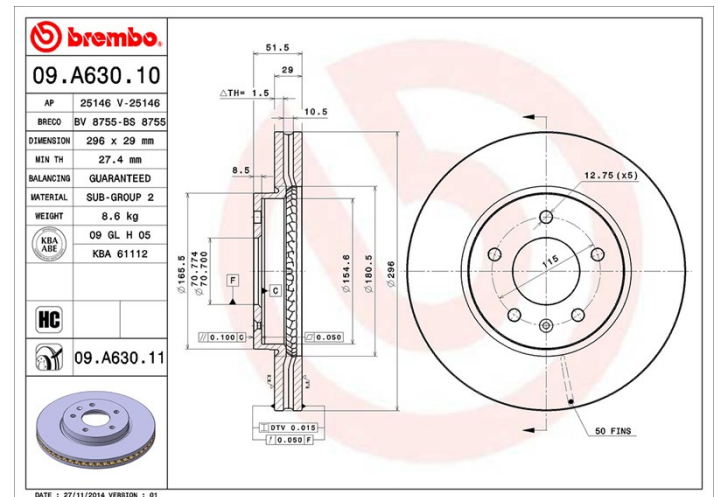

Disc 09.A630.10

Disc technical data

Axle Front

Diameter
296 mm

Overall height (A)
51,5 mm

Centring diameter (B)
70,7 mm

Number of holes (C)
5

Thickness (TH)
29 mm

Minimum thickness
27,4 mm

Tightening torque
125 Nm

Unit per box
2

EANCode
8020584018453

Brand part numbers

Brembo
09.A630.10

AP
25146

Breco
BS 8755

ANTARA (L07)	2.4 LPG	103	10/08 -
ANTARA (L07)	2.4 LPG 4x4	103	08/06 12/10
ANTARA (L07)	3.0	190	11/10 12/15
ANTARA (L07)	3.2 V6	167	07/06 12/11

VAUXHALL

Model	Type	Kw	Year
ANTARA (L07)	2.0 CDTi 4x4	110	08/06 04/15
ANTARA (L07)	2.2 CDTi 4x4	120	12/10 -
ANTARA (L07)	2.2 CDTi 4x4	135	12/10 -
ANTARA (L07)	2.2 CDTi FWD	120	12/10 -
ANTARA (L07)	2.4	123	12/10 04/15
ANTARA (L07)	2.4 4x4	103	08/06 04/15
ANTARA (L07)	2.4 4x4	123	12/10 04/15