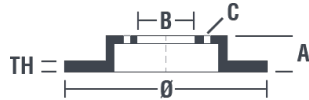

Brand part numbers

Brembo 09.A652.1X	AP 25239 X
-----------------------------	----------------------

	
09.A652.1X	
AP	25239 X
DIMENSION	256 x 22 mm
MIN TH	20,5 mm
BALANCING	GUARANTEED
MATERIAL	SUB-GROUP 2
WEIGHT	4,4 kg
	INSIDE THE BOX 205.5886.21
	
	09.A652.1X
	
DATE : 21/04/2015 VERSION : 00	