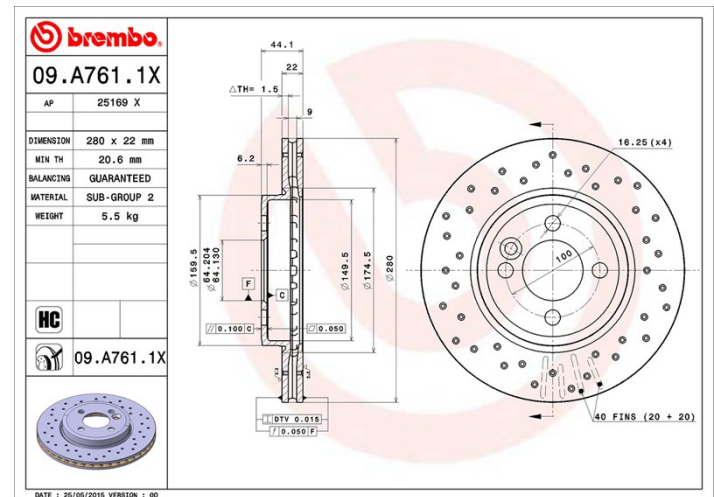

## Disc technical data

**Axle** Front

**Diameter**  
280 mm

**Overall height (A)**  
44,2 mm

**Centring diameter (B)**  
64,1 mm

**Number of holes (C)**  
4

**Thickness (TH)**  
22 mm

**Minimum thickness**  
20,6 mm

**Tightening torque**   
120 Nm

**Unit per box**  
2

**EANCode**  
8020584212721

## Brand part numbers

**Brembo**  
09.A761.1X

**AP**  
25169 X