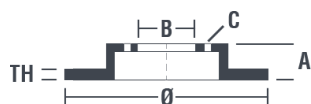

Brand part numbers

Brembo 09.A971.11	AP 25211 V	Breco BV 8821
-----------------------------	----------------------	-------------------------

		09.A971.10	
AP	25211 V-25211		
BRECO	BV 8821-BS 8821		
DIMENSION	321 x 30 mm		
MIN TH	27 mm		
BALANCING	GUARANTEED		
MATERIAL	SUB-GROUP 2		
WEIGHT	9.9 kg		
		INSIDE THE BOX 205.6886.21	
		09.A971.11	
DATE : 24/09/2013 VERSION : 00			