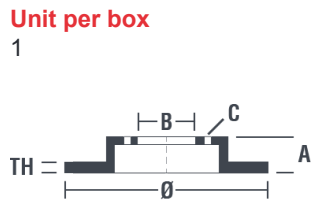

## Disc technical data

<b>Axle</b> Front	<b>Diameter</b> 300 mm
<b>Overall height (A)</b> 45,5 mm	<b>Centring diameter (B)</b> 70,8 mm
<b>Number of holes (C)</b> 5	<b>Thickness (TH)</b> 26 mm
<b>Minimum thickness</b> 23,8 mm	<b>Tightening torque</b> 110 Nm
<b>Unit per box</b> 1	<b>EANCode</b> 8020584217528

## Brand part numbers

<b>Brembo</b> 09.B356.1X	<b>AP</b> 25321 X
-----------------------------	----------------------

<b>09.B356.1X</b>	
AP	25321 X
DIMENSION	300 x 26 mm
MIN TH	23.8 mm
BALANCING	GUARANTEED
MATERIAL	SUB-GROUP 2
WEIGHT	8.4 kg
<b>09.B356.1X</b>	
DATE : 26/06/2015 VERSION : 00	