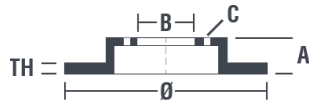

## Brand part numbers

**Brembo**  
09.B507.11

**AP**  
25346 V

**Breco**  
BV 8956

<b>09.B507.10</b>	
AP	25346 V-25346
BRECO	BV 8956-BS 8956
DIMENSION	300 x 20 mm
MIN TH	18 mm
MAX DIA	161 mm
BALANCING	GUARANTEED
MATERIAL	SUB-GROUP 2
WEIGHT	6.5 kg
09.B507.11	
DATE : 06/11/2013 VERSION : 00	