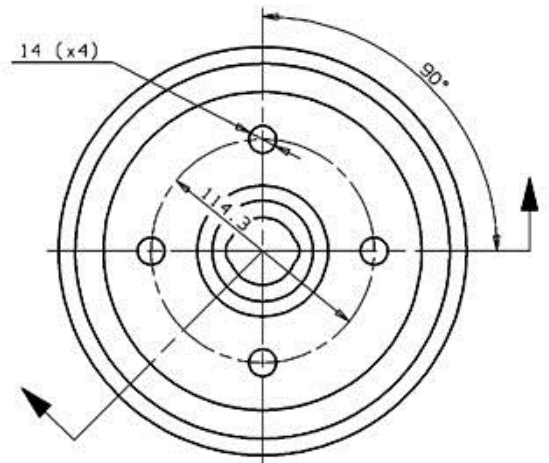

## Drum technical data

**Axle** Rear

**Diameter** (Diameter)  
180.00 mm

**Maximum diameter** (Maximum diameter)  
182.00 mm

**Maximum diameter**  
182.00 mm

**Width**  
42.00 mm

**Centring diameter** (B)  
39,9-50,3 mm

**Overall height** (C)  
72.00 mm

**Number of holes** (D)  
4.00

**Bearing Kit**

**EANCode**  
8020584473610

**brembo** MITSUBISHI P.N.: MB 003571 | 14.4736.10 |  
**brembo** CUSTOMER P.N.: ..... Date 30.12.97

Max. DIA. 182 mm  
Weight 3.5 Kg