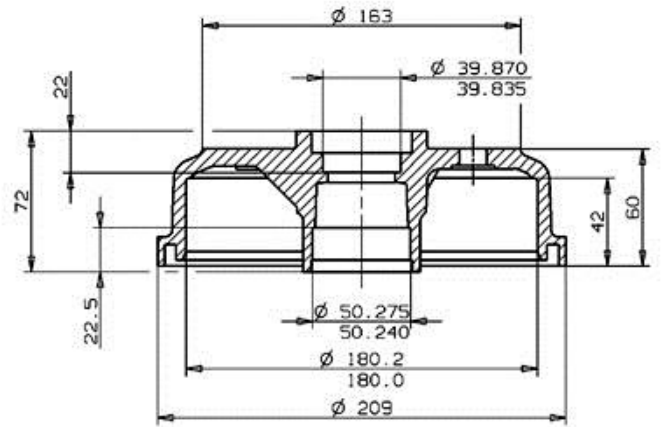

## Drum technical data

**Axle** Rear

**Diameter** (Diameter)  
180.00 mm

**Maximum diameter** (Maximum diameter)  
182.00 mm

**Maximum diameter**  
182.00 mm

**Width**  
42.00 mm

**Centring diameter** (B)  
39,9-50,3 mm

**Overall height** (C)  
72.00 mm

**Number of holes** (D)  
4.00

**Bearing Kit**

**EANCode**  
8020584473610

**brembo** MITSUBISHI P.N.: MB 003571 | 14.4736.10 |  
**brembo** CUSTOMER P.N.: ..... Date 30.12.97

Max. DIA. 182 mm  
Weight 3.5 Kg