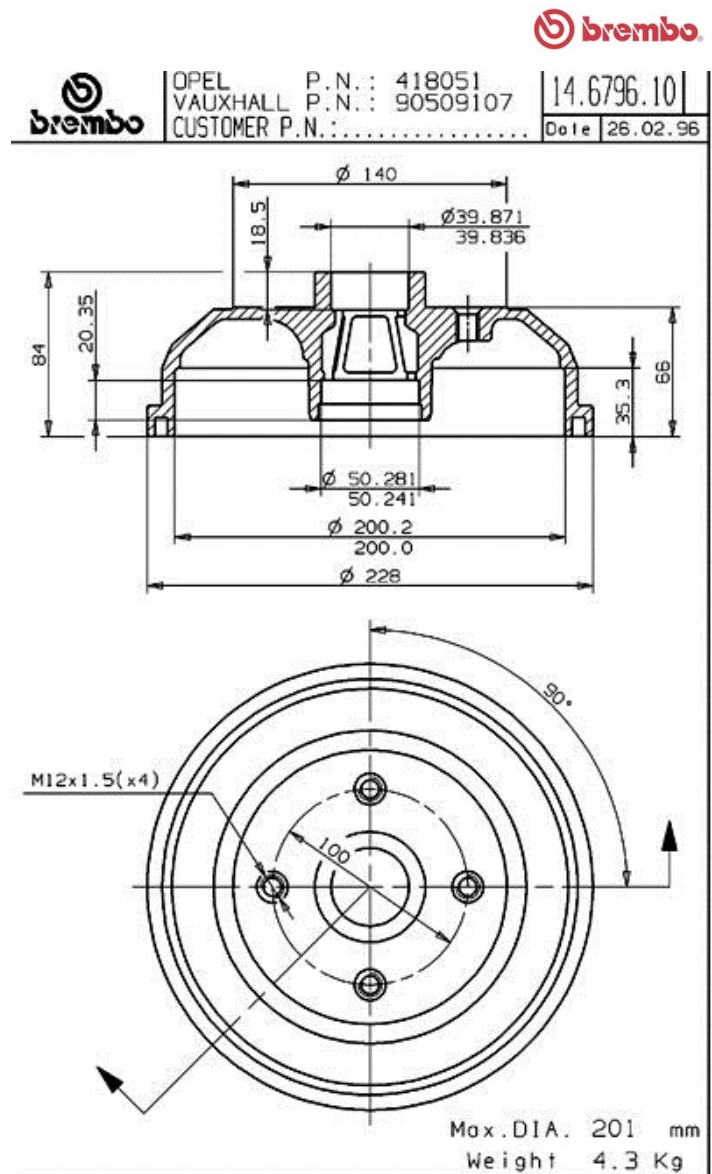

Drum 14.6796.10

Drum technical data

Axle Rear

Diameter (Diameter)
200.00 mm

Maximum diameter (Maximum diameter)
201.00 mm

Maximum diameter
201.00 mm

Width
35.00 mm

Centring diameter (B)
39,9-50,3 mm

Overall height (C)
84.00 mm

Number of holes (D)
4.00

Bearing Kit

EANCode
8020584679616

Compatible vehicles

OPEL

Model	Type	Kw	Year
CORSA B (S93)	1.0 i 12V (F08, F68, M68)	40	11/96 09/00

CORSA B (S93)	1.2 i (F08, F68, M68)	33	03/93 09/00
CORSA B (S93)	1.2 i (F08, F68, M68)	33	03/93 09/00
CORSA B (S93)	1.2 i 16V (F08, F68, M68)	48	03/98 09/00
CORSA B (S93)	1.4 (F08, F68, M68)	54	04/93 08/94
CORSA B (S93)	1.4 i (F08, F68, M68)	40	03/93 09/00
CORSA B (S93)	1.4 i (F08, F68, M68)	44	03/93 09/00
CORSA B (S93)	1.4 i 16V (F08, F68, M68)	63	08/97 09/00
CORSA B (S93)	1.4 i 16V (F08, F68, M68)	66	09/94 09/00
CORSA B (S93)	1.4 Si (F08, F68, M68)	60	03/93 09/00
CORSA B (S93)	1.5 D (F08, F68, M68)	37	03/93 09/00
CORSA B (S93)	1.5 TD (F08, F68, M68)	49	03/93 09/00
CORSA B (S93)	1.6 GSI 16V (F08, F68, M68)	80	03/93 09/00
CORSA B (S93)	1.6 i 16V (F08, F68, M68)	74	08/97 09/00
CORSA B (S93)	1.6 i 16V (F08, F68, M68)	78	09/94 09/00
CORSA B (S93)	1.7 D (F08, F68, M68)	44	02/96 09/00
CORSA B Box (S93)	1.4 i (F08, W5L)	44	08/99 09/00
CORSA B Box (S93)	1.7 D (F08, W5L)	44	08/99 09/00
CORSA B Estate (S93)	1.4 i 16V (F35)	66	01/99 12/02
CORSA B Estate (S93)	1.7 D (F35)	44	01/99 12/02
TIGRA (S93)	1.4 16V (F07)	66	07/94 12/00
TIGRA (S93)	1.4 16V (F07)	63	08/97 12/00
TIGRA (S93)	1.6 16V (F07)	78	07/94 08/98
TIGRA (S93)	1.6 16V (F07)	74	08/97 08/98

VAUXHALL

Model	Type	Kw	Year
CORSA Mk I (B) (S93)	1.0 i 12V	40	11/96 09/00
CORSA Mk I (B) (S93)	1.2 i	33	03/93 09/00
CORSA Mk I (B) (S93)	1.2 i 16V	48	03/98 09/00
CORSA Mk I (B) (S93)	1.4 i	44	03/93 09/00
CORSA Mk I (B) (S93)	1.4 i 16V	66	09/94 09/00
CORSA Mk I (B) (S93)	1.4 i S	60	03/93 09/00
CORSA Mk I (B) (S93)	1.5 D	37	12/92 12/96
CORSA Mk I (B) (S93)	1.5 TD	49	03/93 10/96
CORSA Mk I (B) (S93)	1.6 GSI 16V	80	03/93 09/00