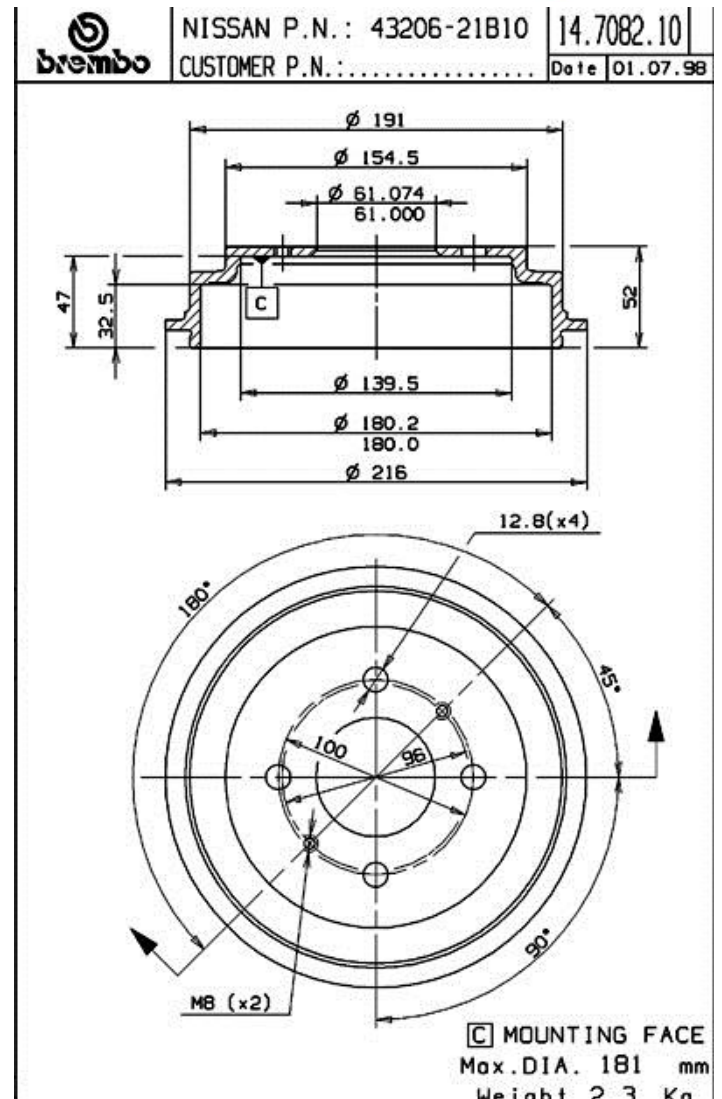

# Drum 14.7082.10

## Drum technical data

**Axle** Rear

**Diameter** (Diameter)  
180.00 mm

**Maximum diameter** (Maximum diameter)  
181.00 mm

**Maximum diameter**  
181.00 mm

**Width**  
32.50 mm

**Centring diameter** (B)  
61 mm

**Overall height** (C)  
52.00 mm

**Number of holes** (D)  
4.00

**Bearing Kit**

**EANCode**  
8020584708217

### NISSAN

Model	Type	Kw	Year
MICRA I (K10)	1.0	40	12/82 05/89
MICRA I (K10)	1.0	37	12/82 12/89

MICRA I (K10)	1.2	40	07/86 07/92
---------------	-----	----	-------------

---

MICRA I (K10)	1.2	44	07/86 07/92
---------------	-----	----	-------------