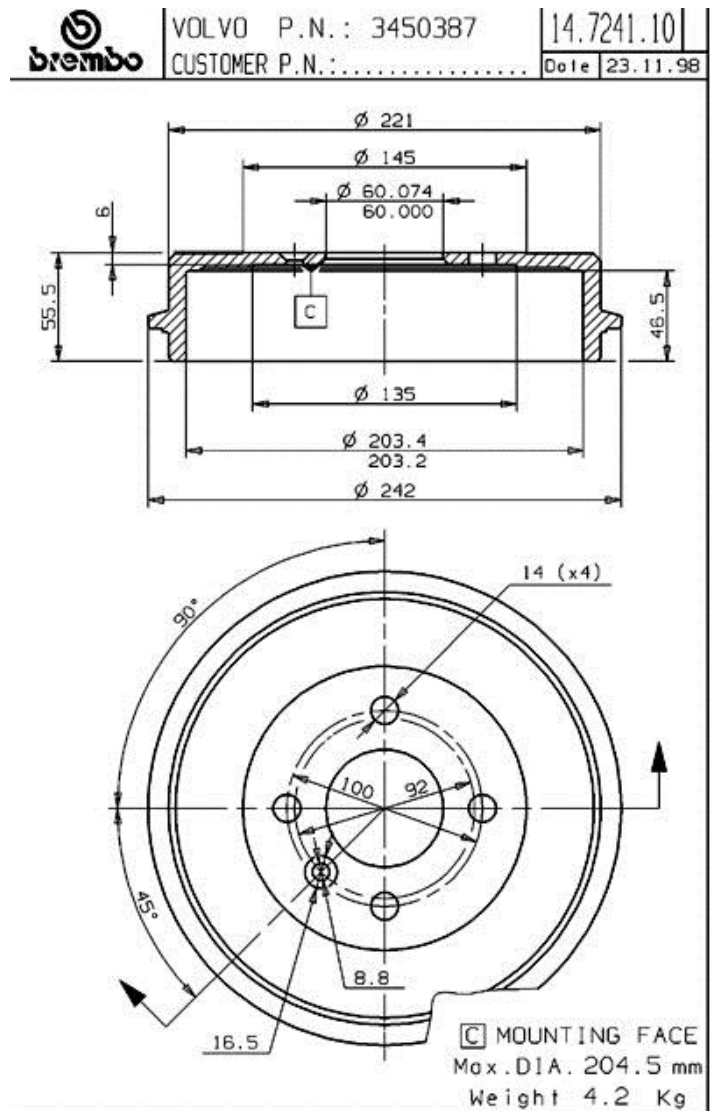

# Drum 14.7241.10

## Drum technical data

**Axle** Rear

**Diameter** (Diameter)  
203.00 mm

**Maximum diameter** (Maximum diameter)  
204.50 mm

**Maximum diameter**  
204.50 mm

**Width**  
46.50 mm

**Centring diameter** (B)  
60 mm

**Overall height** (C)  
55.50 mm

**Number of holes** (D)  
4.00

**Bearing Kit**

**EANCode**  
8020584724118