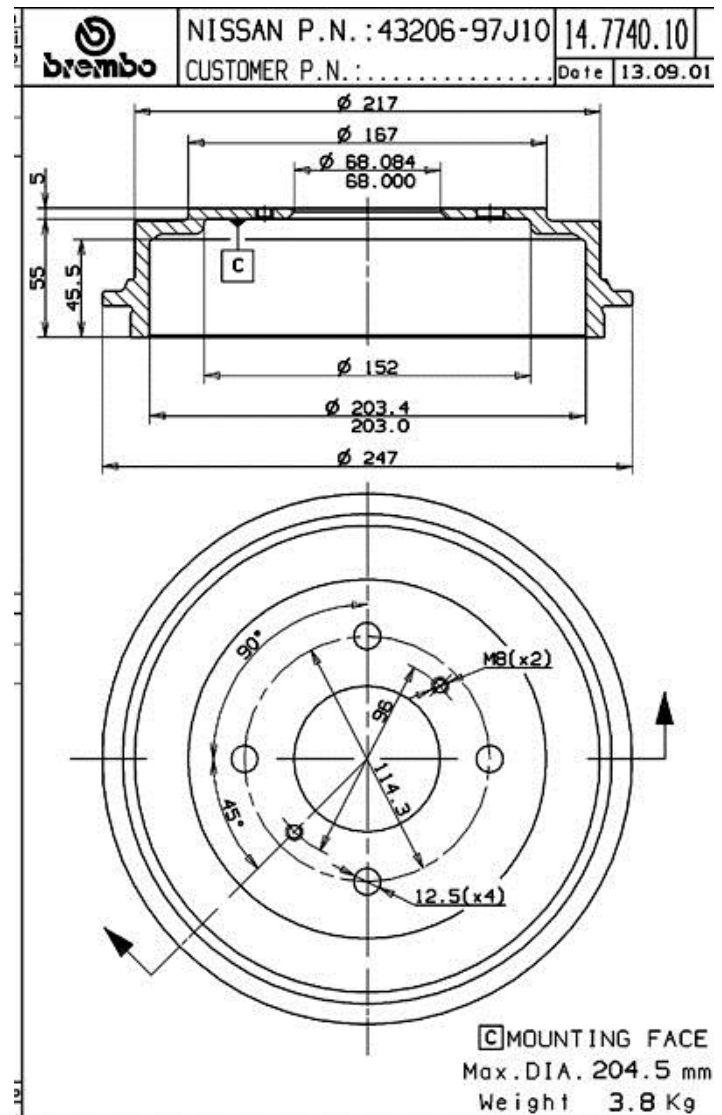

# Drum 14.7740.10

## Drum technical data

**Axle** Rear

**Diameter** (Diameter)  
203.00 mm

**Maximum diameter** (Maximum diameter)  
204.50 mm

**Maximum diameter**  
204.50 mm

**Width**  
45.50 mm

**Centring diameter** (B)  
68 mm

**Overall height** (C)  
60.00 mm

**Number of holes** (D)  
4.00

**Bearing Kit**

**EANCode**  
8020584774014

### NISSAN

Model	Type	Kw	Year
PRIMERA (P10)	1.6	66	06/90 01/96
PRIMERA (P10)	1.6	71	06/90 01/96

PRIMERA (P10)	1.6	75	06/93 01/96
PRIMERA (P10)	2.0 D	55	01/91 01/96
PRIMERA Hatchback (P10)	1.6	66	06/90 01/96
PRIMERA Hatchback (P10)	1.6	71	06/90 06/93
PRIMERA Hatchback (P10)	1.6	75	06/93 01/96
PRIMERA Hatchback (P10)	2.0 D	55	01/91 01/96