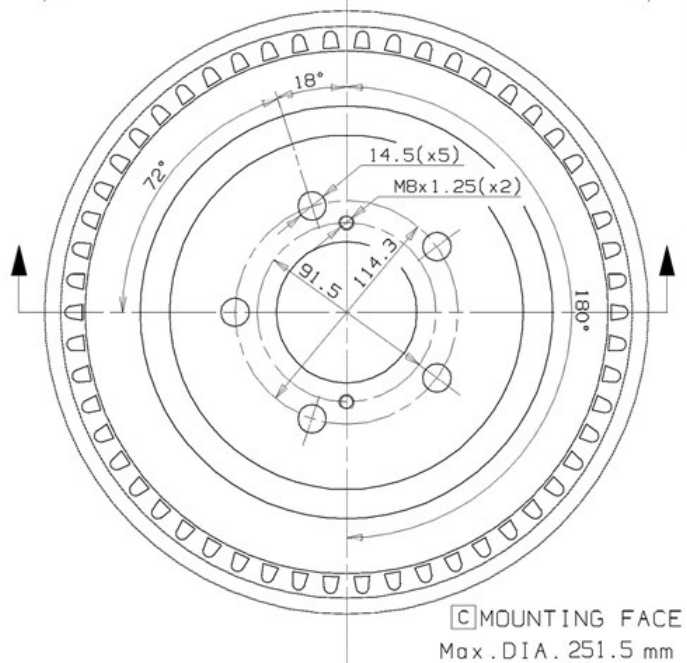

## Drum technical data

**Axle** Rear

**Diameter** (Diameter)  
250.00 mm

**Maximum diameter** (Maximum diameter)  
251.50 mm

**Maximum diameter**  
251.50 mm

**Width**  
66.00 mm

**Centring diameter** (B)  
72 mm

**Overall height** (C)  
77.20 mm

**Number of holes** (D)  
5.00

**Bearing Kit**

**EANCode**  
8020584774717

CHRISLER P. N. : 4877263AD-4877263AF  
4877263AG-4877433AF-4877433AG  
CUSTOMER P. N. : .....  
14.7747.10  
Date 03.04.12