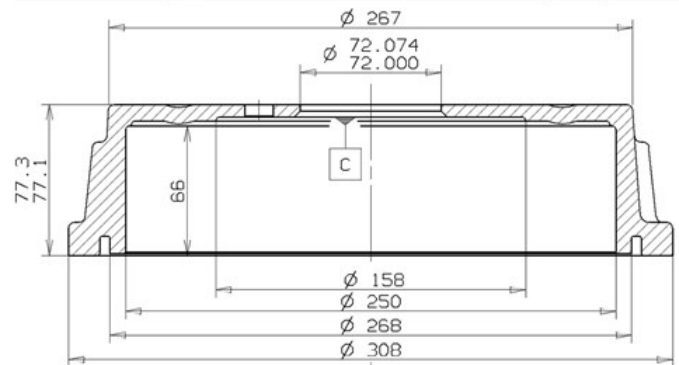

## Drum technical data

**Axle** Rear

**Diameter** (Diameter)  
250.00 mm

**Maximum diameter** (Maximum diameter)  
251.50 mm

**Maximum diameter**  
251.50 mm

**Width**  
66.00 mm

**Centring diameter** (B)  
72 mm

**Overall height** (C)  
77.20 mm

**Number of holes** (D)  
5.00

**Bearing Kit**

**EANCode**  
8020584774717

CHRISLER P. N. : 4877263AD-4877263AF  
4877263AG-4877433AF-4877433AG  
CUSTOMER P. N. : .....  
14.7747.10  
Date 03.04.12