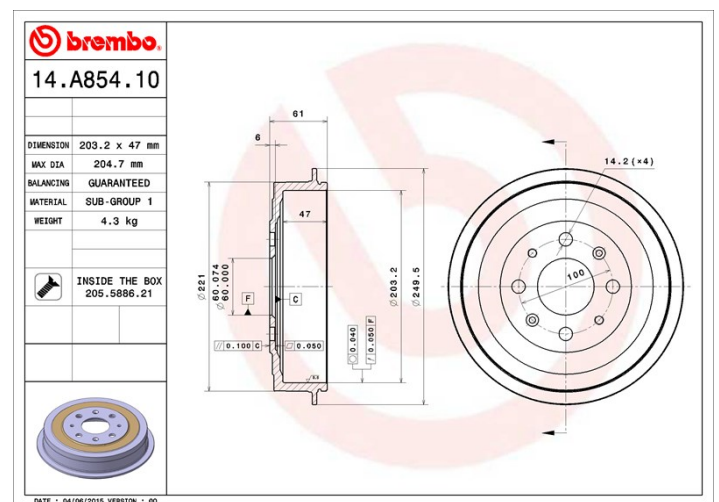

## Drum technical data

**Axle** Rear

**Diameter** (Diameter)  
203.20 mm

**Maximum diameter** (Maximum diameter)  
204.70 mm

**Maximum diameter**  
204.70 mm

**Width**  
47.00 mm

**Centring diameter** (B)  
60 mm

**Overall height** (C)  
61.00 mm

**Number of holes** (D)  
4.00

**Bearing Kit**

**EANCode**  
8020584219706