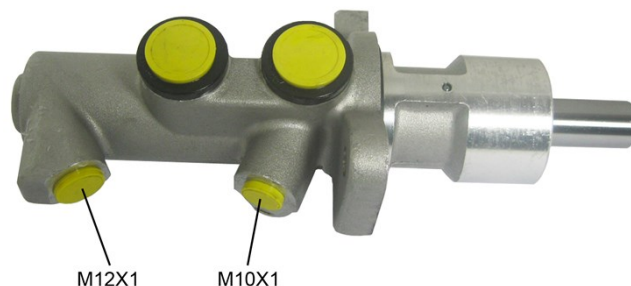

# Brake master cylinder M 06 010

## Brake master cylinder technical data

<b>Axle</b>	<b>Diameter</b> mm
<b>Thread</b> 10 x 1 (1), 12 x 1 (1)	<b>Braking system</b> TRW
<b>Material</b> Aluminium	<b>Position</b>
<b>EANCode</b> 8432509608449	