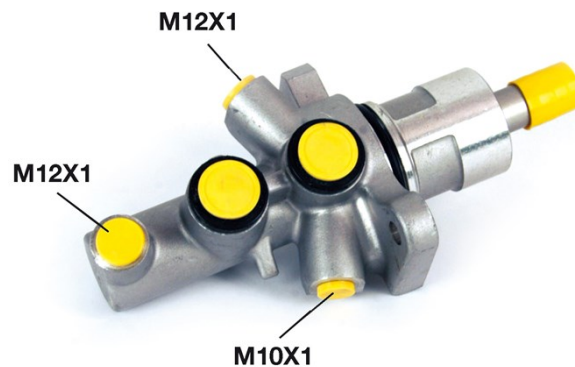

Brake master cylinder M 06 013

Brake master cylinder technical data

Axle	Diameter mm
Thread	Braking system TRW
Material Aluminium	Position
EANCode 8432509608470	

Compatible vehicles

BMW				
Model	Type	Kw	Year	
5 (E39)	520 d	100	02/00 06/03	
5 (E39)	520 i	110	01/96 06/03	
5 (E39)	520 i	100	04/99 06/03	
5 (E39)	520 i	125	09/00 06/03	
5 (E39)	523 i	125	11/95 09/00	
5 (E39)	525 d	120	02/00 06/03	
5 (E39)	525 i	141	09/00 06/03	
5 (E39)	530 i	170	09/00 06/03	
5 (E39)	535 i	173	04/96 03/99	
5 (E39)	535 i	180	04/99 06/03	
5 (E39)	540 i	210	04/96 06/03	
5 Touring (E39)	520 d	100	02/00 09/03	
5 Touring (E39)	520 i	110	01/97 09/00	
5 Touring (E39)	520 i	100	04/99 05/04	
5 Touring (E39)	520 i	125	09/00 12/03	
5 Touring (E39)	523 i	125	09/96 08/00	
5 Touring (E39)	525 d	120	02/00 05/04	
5 Touring (E39)	525 i	141	09/00 05/04	
5 Touring (E39)	530 i	170	09/00 05/04	

5 Touring (E39)	540 i	210	01/97 05/04
7 (E38)	725 tds	105	04/96 11/01
7 (E38)	728 i, iL	142	08/95 11/01
7 (E38)	730 d	142	04/00 11/01
7 (E38)	730 d	135	08/98 04/00
7 (E38)	730 i, iL	155	10/94 11/01
7 (E38)	735 i, iL	173	01/96 12/98
7 (E38)	740 d	180	05/99 11/01
X5 (E53)	3.0 d	135	05/01 12/03
X5 (E53)	3.0 i	170	05/00 12/06
X5 (E53)	4.4 i	210	05/00 12/03