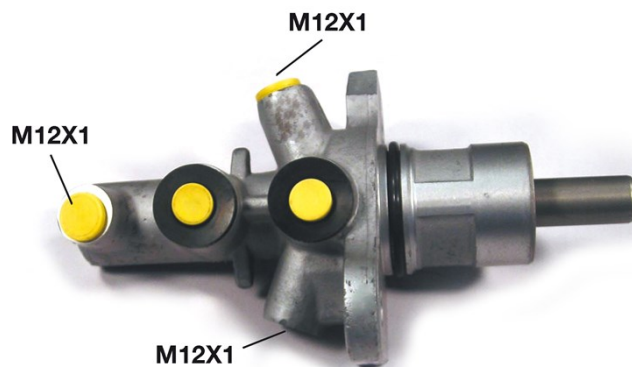

# Brake master cylinder M 06 019

## Brake master cylinder technical data

<b>Axle</b>	<b>Diameter</b> mm
<b>Thread</b> 12 x 1 (3)	<b>Braking system</b> TRW
<b>Material</b> Aluminium	<b>Position</b>
<b>EANCode</b> 8432509635223	