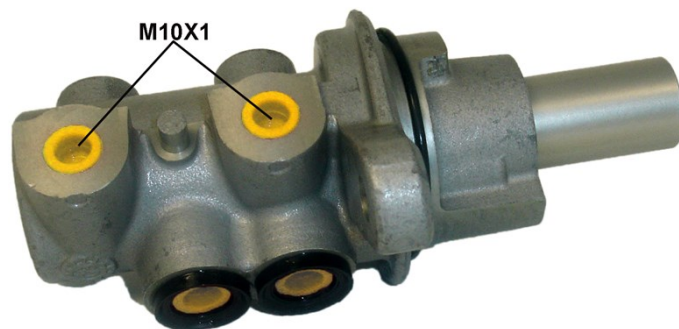

# Brake master cylinder M 23 070

## Brake master cylinder technical data

<b>Axle</b>	<b>Diameter</b> 22,23 mm
<b>Thread</b> 10 x 1 (2)	<b>Braking system</b> Bosch
<b>Material</b> Aluminium	<b>Position</b>
<b>EANCode</b> 8432509635636	

### ALFA ROMEO

Model	Type	Kw	Year
MITO (955_)	0.9 TwinAir	63	07/11 -