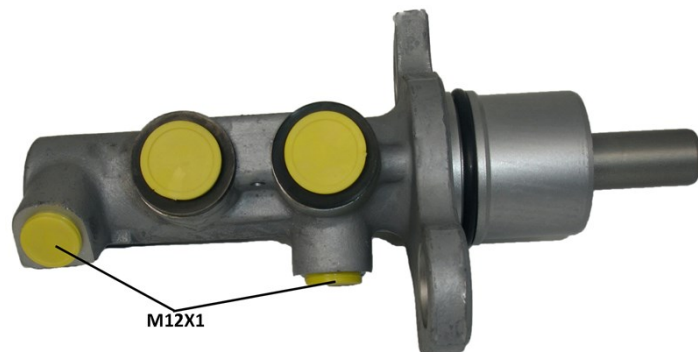

Brake master cylinder M 23 120

Brake master cylinder technical data

Axle	Diameter 25,4 mm
Thread 12 x 1 (2)	Braking system TRW
Material Aluminium	Position
EANCode 8432509647578	

Compatible vehicles

FIAT

Model	Type	Kw	Year
CROMA (194_)	1.8 16V	103	12/05 -
CROMA (194_)	1.9 D Multijet (194AXB1B)	88	06/05 12/11
CROMA (194_)	1.9 D Multijet (194AXC1B, 194AXC12)	110	06/05 12/11
CROMA (194_)	2.2 16V	108	06/05 -

VECTRA C (Z02)	1.6 16V (F69)	74	06/04 09/08
VECTRA C (Z02)	1.8 (F69)	103	08/05 08/08
VECTRA C (Z02)	1.8 16V	90	04/02 09/08
VECTRA C (Z02)	1.9 CDTI (F69)	74	10/05 08/08
VECTRA C (Z02)	2.0 DTI 16V (F69)	74	04/02 08/06
VECTRA C (Z02)	2.2 16V (F69)	108	04/02 12/08
VECTRA C (Z02)	2.2 DGi (F69)	114	10/03 08/08
VECTRA C (Z02)	2.2 DTI 16V (F69)	92	04/02 07/04
VECTRA C (Z02)	2.2 DTI 16V (F69)	86	04/02 12/04
VECTRA C (Z02)	3.2 V6 (F69)	155	08/02 07/06
VECTRA C Estate (Z02)	1.6 (F35)	77	12/05 08/08
VECTRA C Estate (Z02)	1.8 (F35)	103	08/05 08/08
VECTRA C Estate (Z02)	1.8 (F35)	90	10/03 09/06
VECTRA C Estate (Z02)	1.9 CDTI (F35)	74	06/05 08/08
VECTRA C Estate (Z02)	2.0 DTI (F35)	74	10/03 08/05
VECTRA C Estate (Z02)	2.2 direct (F35)	114	10/03 08/08
VECTRA C Estate (Z02)	3.2 V6 (F35)	155	10/03 07/05
VECTRA C GTS (Z02)	1.6 (F68)	77	01/06 08/08
VECTRA C GTS (Z02)	1.6 (F68)	74	08/05 08/08
VECTRA C GTS (Z02)	1.8 (F68)	103	08/05 08/08
VECTRA C GTS (Z02)	1.8 16V (F68)	90	08/02 09/08
VECTRA C GTS (Z02)	1.9 CDTI (F68)	88	04/04 01/09
VECTRA C GTS (Z02)	1.9 CDTI (F68)	74	06/05 08/08
VECTRA C GTS (Z02)	2.0 DTI 16V (F68)	74	08/02 08/05
VECTRA C GTS (Z02)	2.2 16V (F68)	108	08/02 08/08
VECTRA C GTS (Z02)	2.2 DGi (F68)	114	10/03 08/08
VECTRA C GTS (Z02)	2.2 DTI 16V (F68)	92	08/02 07/06