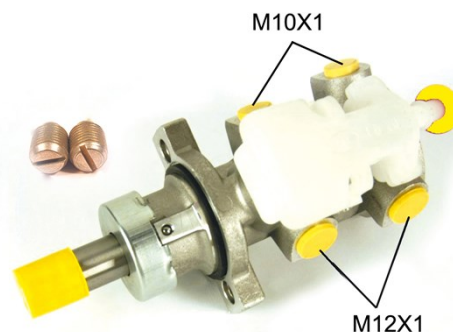

# Brake master cylinder M 24 010

 **brembo**  
AFTERMARKET

## Brake master cylinder technical data

|                              |                                |
|------------------------------|--------------------------------|
| <b>Axle</b>                  | <b>Diameter</b><br>23,81 mm    |
| <b>Thread</b>                | <b>Braking system</b><br>Bosch |
| <b>Material</b><br>Aluminium | <b>Position</b>                |

**EANCode**  
8432509609361

 **brembo**