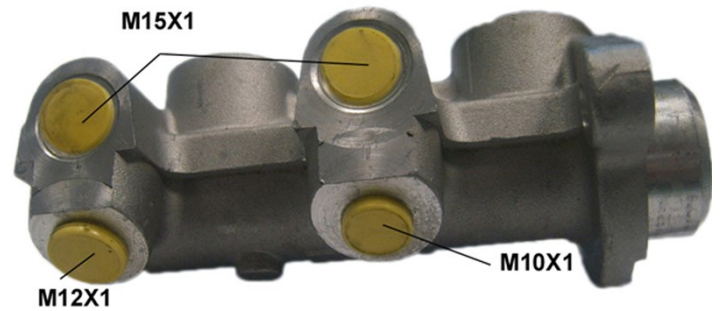

# Brake master cylinder M 59 029

## Brake master cylinder technical data

<b>Axle</b>	<b>Diameter</b> 20,64 mm
<b>Thread</b>	<b>Braking system</b> DELCO
<b>Material</b> Aluminium	<b>Position</b>
<b>EANCode</b> 8432509610992	