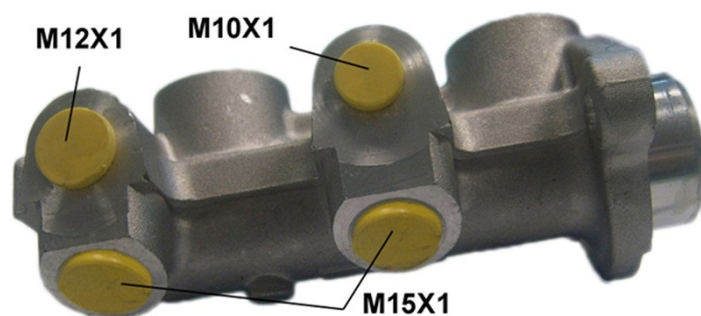

# Brake master cylinder M 59 030

## Brake master cylinder technical data

<b>Axle</b>	<b>Diameter</b> 20,64 mm
<b>Thread</b>	<b>Braking system</b> DELCO
<b>Material</b> Aluminium	<b>Position</b>

**EANCode**  
8432509611005