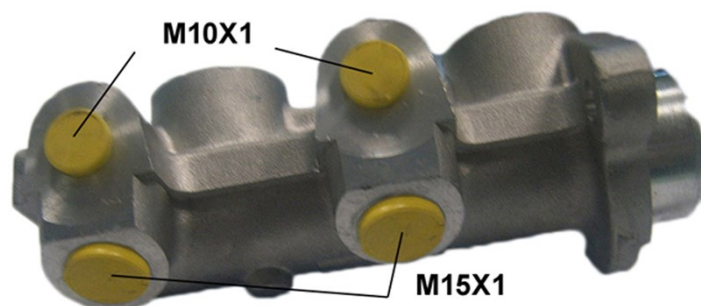

# Brake master cylinder M 59 033

## Brake master cylinder technical data

<b>Axle</b>	<b>Diameter</b> 20,64 mm
<b>Thread</b>	<b>Braking system</b> DELCO
<b>Material</b> Aluminium	<b>Position</b>

**EANCode**  
8432509611036