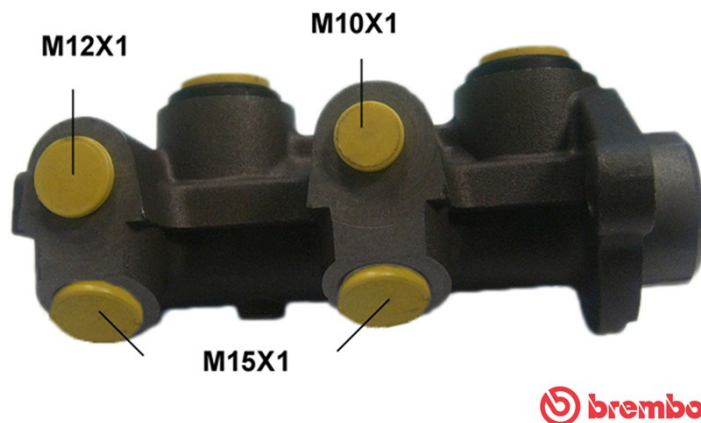

# Brake master cylinder M 59 036

## Brake master cylinder technical data

<b>Axle</b>	<b>Diameter</b> 22,2 mm
<b>Thread</b>	<b>Braking system</b> DELCO
<b>Material</b> Aluminium	<b>Position</b>
<b>EANCode</b> 8432509611067	