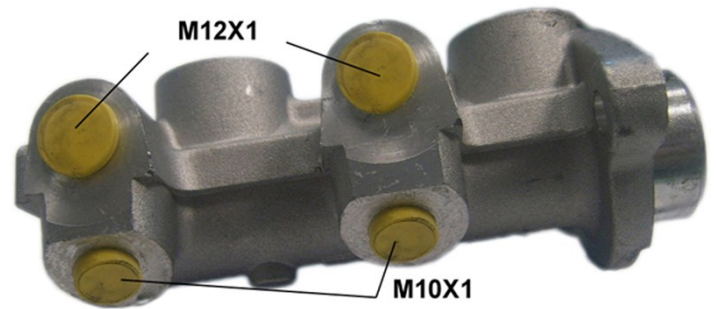

# Brake master cylinder M 59 047

## Brake master cylinder technical data

<b>Axle</b>	<b>Diameter</b> 20,64 mm
<b>Thread</b>	<b>Braking system</b> DELCO
<b>Material</b> Aluminium	<b>Position</b>

**EANCode**  
8432509637906