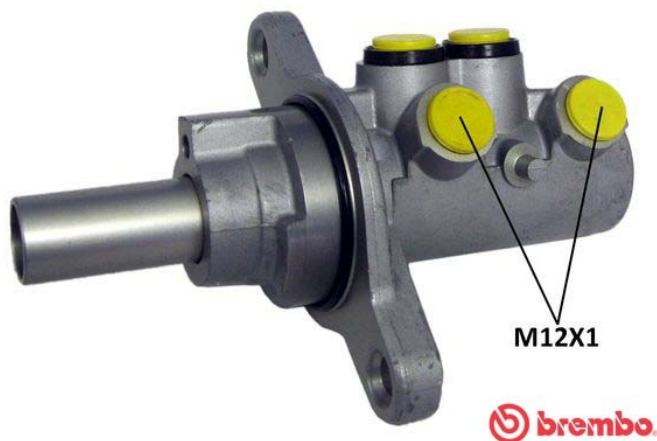

# Brake master cylinder M 61 100

## Brake master cylinder technical data

<b>Axle</b>	<b>Diameter</b> 20,64 mm
<b>Thread</b> 12 X 1 (2)	<b>Braking system</b> Bosch
<b>Material</b> Aluminium	<b>Position</b>

**EANCode**  
8432509638392