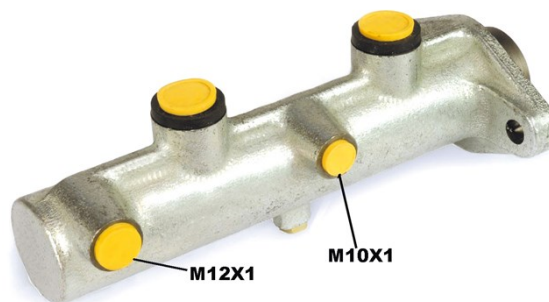

Brake master cylinder M 68 047 New

Brake master cylinder technical data

Diameter
22,2 mm

Thread
12.10 X 1 (1)

Braking system
ATE

Material
Aluminium

Position

Compatible vehicles

DACIA

Model	Type	Kw	Year
DUSTER	1.5 dCi	63	04/10 -
DUSTER	1.5 dCi	79	06/10 -
DUSTER	1.5 dCi	80	08/13 -
DUSTER	1.5 dCi	66	10/10 -
DUSTER	1.5 dCi 4x4	79	06/10 -
DUSTER	1.5 dCi 4x4	80	08/13 -
DUSTER	1.5 dCi 4x4	66	10/10 -
DUSTER	1.5 dCi 4x4	81	10/10 -
DUSTER	1.6 16V	77	04/10 -
DUSTER	1.6 16V 4x4	77	06/10 -
DUSTER	1.6 16V Hi-Flex	77	08/10 -
DUSTER	1.6 16V LPG	77	04/11 -
LOGAN EXPRESS (FS_)	1.4	55	03/09 -
LOGAN EXPRESS (FS_)	1.5 dCi	55	05/10 -
LOGAN EXPRESS (FS_)	1.5 dCi	65	05/10 -
LOGAN EXPRESS (FS_)	1.5 dCi (FS0K)	50	03/09 -
LOGAN EXPRESS (FS_)	1.5 dCi (FS0W)	63	03/09 -
LOGAN EXPRESS (FS_)	1.6 MPI 85	62	05/10 -
LOGAN MCV (KS_)	1.5 dCi (KS04)	55	05/10 -