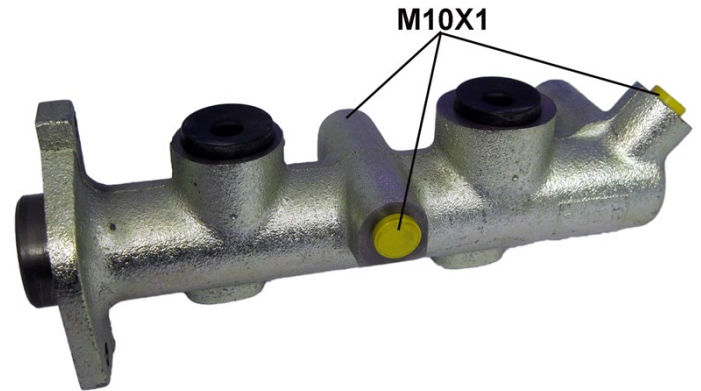

Brake master cylinder M 68 080

Brake master cylinder technical data

Diameter
23,81 mm

Thread
12 X 1 (2)

Braking system
TRW

Material
Aluminium

Position

Compatible vehicles

RENAULT

Model	Type	Kw	Year
GRAND SCÉNIC III (JZ0/1_)	1.2 TCe	85	04/12 -
GRAND SCÉNIC III (JZ0/1_)	1.2 TCe (JZ16)	97	01/13 -
GRAND SCÉNIC III (JZ0/1_)	1.4 16V (JZ0F)	96	02/09 -
GRAND SCÉNIC III (JZ0/1_)	1.5 dCi	78	02/09 -
GRAND SCÉNIC III (JZ0/1_)	1.5 dCi	63	04/09 -
GRAND SCÉNIC III (JZ0/1_)	1.5 dCi	81	04/09 -
GRAND SCÉNIC III (JZ0/1_)	1.5 dCi	70	11/10 -
GRAND SCÉNIC III (JZ0/1_)	1.6 16V (JZ0U)	81	02/09 -
GRAND SCÉNIC III (JZ0/1_)	1.6 dCi (JZ00, JZ12)	96	04/11 -
GRAND SCÉNIC III (JZ0/1_)	1.9 dCi	96	02/09 -
GRAND SCÉNIC III (JZ0/1_)	2.0 16V (JZ0G)	103	02/09 -
GRAND SCÉNIC III (JZ0/1_)	2.0 dCi (JZ0L)	118	04/09 -
GRAND SCÉNIC III (JZ0/1_)	2.0 dCi (JZ0Y)	110	02/09 -
MEGANE CC (EZ0/1_)	1.2 TCe (EZ16)	97	01/13 -
MEGANE CC (EZ0/1_)	1.4 TCe (EZ0F, EZ1V)	96	06/10 -
MEGANE CC (EZ0/1_)	1.5 dCi (EZ09, EZ1G, EZ0D)	81	06/10 -
MEGANE CC (EZ0/1_)	1.6 16V (EZ0U, EZ1U)	81	06/10 -
MEGANE CC (EZ0/1_)	1.6 dCi (EZ00)	96	04/11 -
MEGANE CC (EZ0/1_)	1.9 dCi (EZ0J, EZ1S)	96	06/10 -