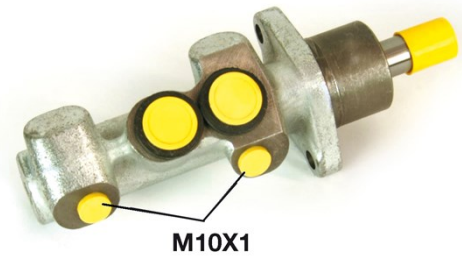

Brake master cylinder M 85 011

Brake master cylinder technical data

Axle	Diameter 23,81 mm
Thread 10 x 1 (2)	Braking system TRW
Material Cast Iron	Position

EANCode
8432509612613

Compatible vehicles

AUDI				
Model	Type	Kw	Year	
100 (44, 44Q, C3)	2.3 E	98	01/90 11/90	
100 (44, 44Q, C3)	2.3 quattro	98	01/90 11/90	
100 (4A2, C4)	2.0	74	12/90 07/94	
100 (4A2, C4)	2.0 E	85	12/90 07/94	
100 (4A2, C4)	2.0 E 16V	103	01/92 07/94	
100 (4A2, C4)	2.0 E 16V quattro	103	07/92 07/94	
100 (4A2, C4)	2.0 E quattro	85	12/90 07/92	
100 (4A2, C4)	2.3 E	98	12/90 07/94	
100 (4A2, C4)	2.3 E quattro	98	12/90 07/94	
100 (4A2, C4)	2.4 D	60	12/90 07/94	
100 (4A2, C4)	2.5 TDI	85	12/90 07/94	
100 (4A2, C4)	2.6	110	03/92 07/94	
100 (4A2, C4)	2.6	102	07/93 07/94	
100 (4A2, C4)	2.6 quattro	110	04/92 07/94	
100 (4A2, C4)	2.8 E	128	12/90 07/94	
100 (4A2, C4)	2.8 E quattro	128	12/90 07/94	
100 Avant (44, 44Q, C3)	2.3	98	03/90 11/90	
100 Avant (44, 44Q, C3)	2.3 quattro	98	01/90 11/90	