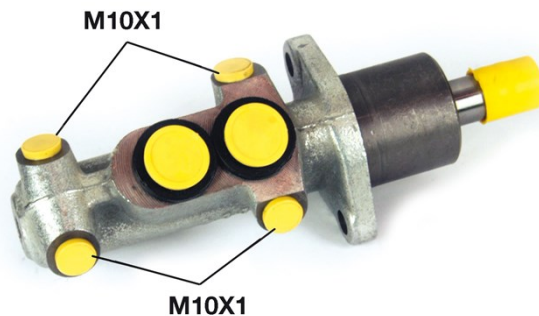

# Brake master cylinder M 85 012

## Brake master cylinder technical data

<b>Axle</b>	<b>Diameter</b> 22,2 mm
<b>Thread</b> 10 x 1 (4)	<b>Braking system</b> TRW
<b>Material</b> Cast Iron	<b>Position</b>

**EANCode**  
8432509612620