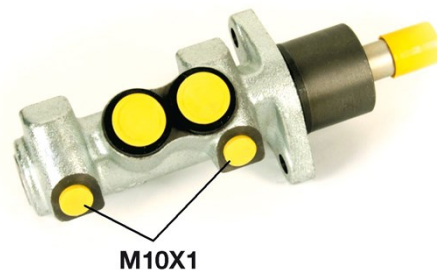

# Brake master cylinder M 85 013

## Brake master cylinder technical data

<b>Axle</b>	<b>Diameter</b> 25,4 mm
<b>Thread</b> 10 x 1 (2)	<b>Braking system</b>
<b>Material</b> Cast Iron	<b>Position</b>

**EANCode**  
8432509612637