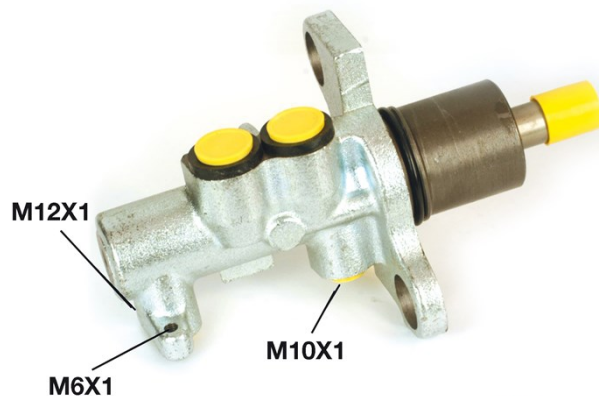

Brake master cylinder M 85 036

Brake master cylinder technical data

Axle	Diameter 25,4 mm
Thread	Braking system TRW
Material Aluminium	Position

EA NCode
8432509612842

Compatible vehicles

AUDI				
Model	Type	Kw	Year	
A4 (8D2, B5)	1.6	75	07/00 11/00	
A4 (8D2, B5)	1.6	74	11/94 10/00	
A4 (8D2, B5)	1.8	85	04/95 11/00	
A4 (8D2, B5)	1.8	92	11/94 11/00	
A4 (8D2, B5)	1.8 quattro	92	01/95 11/00	
A4 (8D2, B5)	1.8 quattro	85	07/95 11/00	
A4 (8D2, B5)	1.8 T	110	01/95 11/00	
A4 (8D2, B5)	1.8 T	132	12/97 11/00	
A4 (8D2, B5)	1.8 T quattro	110	01/95 11/00	
A4 (8D2, B5)	1.8 T quattro	132	12/97 11/00	
A4 (8D2, B5)	1.9 TDI	66	01/95 11/00	
A4 (8D2, B5)	1.9 TDI	85	03/00 11/00	
A4 (8D2, B5)	1.9 TDI	81	10/95 11/00	
A4 (8D2, B5)	1.9 TDI	55	12/95 11/00	
A4 (8D2, B5)	1.9 TDI quattro	85	03/00 11/00	
A4 (8D2, B5)	1.9 TDI quattro	81	09/96 11/00	
A4 (8D2, B5)	2.4	121	03/97 11/00	
A4 (8D2, B5)	2.4	120	08/97 11/00	