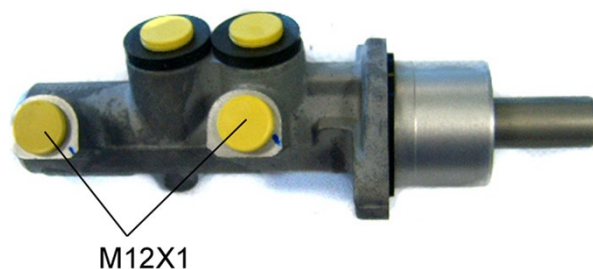

Brake master cylinder M 85 065

Brake master cylinder technical data

Axle	Diameter 23,81 mm
Thread 12 x 1 (2)	Braking system TRW
Material Aluminium	Position

EANCode
8432509639221

Compatible vehicles

AUDI				
Model	Type	Kw	Year	
A6 (4A2, C4)	1.8	92	12/95 10/97	
A6 (4A2, C4)	1.8 quattro	92	12/95 10/97	
A6 (4A2, C4)	1.9 TDI	66	06/94 10/97	
A6 (4A2, C4)	2.0	79	06/94 07/95	
A6 (4A2, C4)	2.0	74	06/94 10/97	
A6 (4A2, C4)	2.0	85	06/94 10/97	
A6 (4A2, C4)	2.0 16V	103	06/94 10/97	
A6 (4A2, C4)	2.0 16V quattro	103	06/94 10/97	
A6 (4A2, C4)	2.3	98	06/94 12/95	
A6 (4A2, C4)	2.3 quattro	98	06/94 12/95	
A6 (4A2, C4)	2.4	110	07/95 06/96	
A6 (4A2, C4)	2.5 TDI	84	01/95 10/97	
A6 (4A2, C4)	2.5 TDI	85	06/94 10/97	
A6 (4A2, C4)	2.5 TDI	103	08/94 10/97	
A6 (4A2, C4)	2.5 TDI quattro	103	10/95 10/97	
A6 (4A2, C4)	2.6	102	06/94 10/97	
A6 (4A2, C4)	2.6	110	06/94 10/97	
A6 (4A2, C4)	2.6 quattro	110	06/94 10/97	