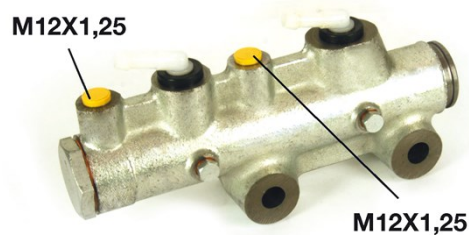

# Brake master cylinder M A6 006

## Brake master cylinder technical data

<b>Axle</b>	<b>Diameter</b> 25,4 mm
<b>Thread</b> 12 x 1.25 (2)	<b>Braking system</b>
<b>Material</b> Cast Iron	<b>Position</b>

**EANCode**  
8432509613153

### IVECO

Model	Type	Kw	Year
Zeta	60-11	74	01/87 03/91