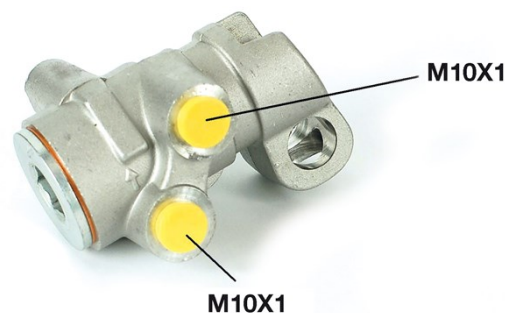

Hydraulic control valve R 61 002

Hydraulic control valve technical data

Axle	Thread 10 x 1 (2)
Braking system Bendix	Material Aluminium
EANCode 8432509613375	

Compatible vehicles

CITROËN

Model	Type	Kw	Year
C25 Box (280_, 290_)	1.8	50	11/81 01/94
C25 Box (280_, 290_)	1.9 D 1400	51	01/88 01/94
C25 Box (280_, 290_)	2.0	62	02/91 03/94
C25 Box (280_, 290_)	2.0 E	58	09/81 03/94
C25 Box (280_, 290_)	2.5 D	55	11/81 01/94
C25 Bus (280_, 290_)	1.8	50	11/81 01/94
C25 Bus (280_, 290_)	1.8 E	51	07/87 02/94
C25 Bus (280_, 290_)	1.9 D	51	07/87 02/94
C25 Bus (280_, 290_)	1.9 TD	60	04/92 02/94
C25 Bus (280_, 290_)	2.0	62	02/91 02/94
C25 Bus (280_, 290_)	2.0 E	58	09/81 02/94
C25 Bus (280_, 290_)	2.5 D	54	10/85 02/94
C25 Bus (280_, 290_)	2.5 D	55	11/81 01/94
C25 Bus (280_, 290_)	2.5 D 4x4	54	01/87 02/94
C25 Bus (280_, 290_)	2.5 D Turbo 4x4	70	08/87 02/94
C25 Platform/Chassis (280_, 290_)	2.0	62	01/87 03/94
C25 Platform/Chassis (280_, 290_)	2.0	57	11/81 12/86
C25 Platform/Chassis (280_, 290_)	2.5 DT	70	01/87 01/94