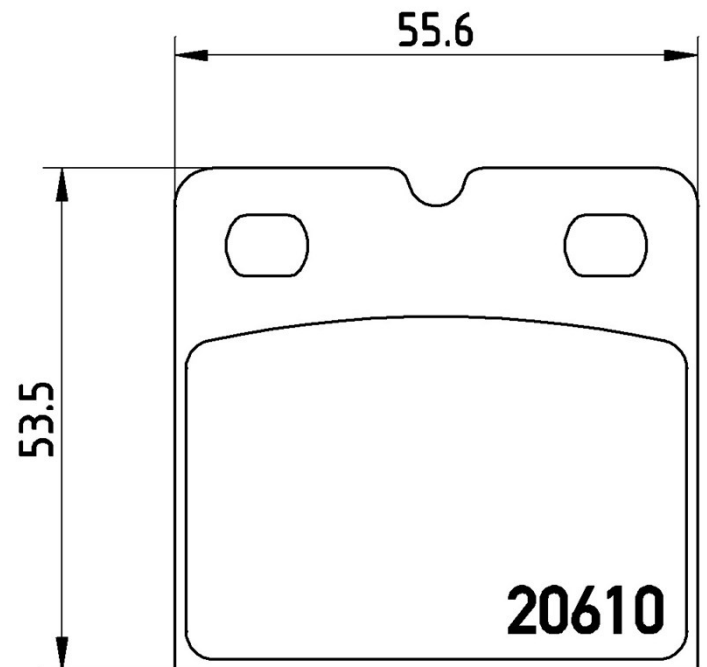

Pads technical data

Axle Rear	WVA 20610
Width 55,6 mm	Thickness 9 mm
Height 53,5 mm	Braking system Brembo
Features	Wear indicator Without

EANCode
8020584102619

Compatible vehicles

ASTON MARTIN				
Model	Type	Kw	Year	
DB9 Vantage	6.0 V12	331	01/04 10/16	
DB9 Vantage	6.0 V12	350	01/08 07/12	
DB9 Vantage	6.0 V12	403	04/15 10/16	
DB9 Vantage	6.0 V12	380	07/12 10/16	
DB9 Volante	6.0	331	04/04 07/12	
DB9 Volante	6.0	403	09/15 10/16	
DB9 Volante	6.0 V12	380	07/12 10/16	

JAGUAR

Model	Type	Kw	Year
S-TYPE (X200)	2.5 V6	147	04/02 10/07
S-TYPE (X200)	2.7 D	152	06/04 10/07
S-TYPE (X200)	4.2 V8	219	04/02 10/07
S-TYPE (X200)	R 4,2 V8	291	04/02 10/07
XJ (X350)	R 4.2	291	03/03 03/09
XK Convertible (X150)	3.6	190	10/07 07/14
XK Convertible (X150)	4.2	291	09/07 12/09
XK Convertible (X150)	4.2 XK	224	02/08 07/14
XK Convertible (X150)	4.2 XK8	219	03/06 07/14
XK Convertible (X150)	4.2 XKR	306	03/06 07/14
XK Convertible (X150)	4.2 XKR	313	08/06 07/14
XK Convertible (X150)	5.0 V8	283	01/09 07/14
XK Convertible (X150)	5.0 XKR	375	01/09 07/14
XK Convertible (X150)	5.0 XKR-S	405	01/11 07/14
XK Coupe (X150)	3.6	190	07/07 07/14

MASERATI

Model	Type	Kw	Year
QUATTROPORTE V	4.2	294	03/04 -
QUATTROPORTE V	4.2	295	03/04 -
QUATTROPORTE V	4.7 GT S	323	06/08 -
QUATTROPORTE V	4.7 S	317	06/08 -

TESLA

Model	Type	Kw	Year
MODEL S (5YJS)	100D AWD	310	06/17 -
MODEL S (5YJS)	100D AWD	386	06/17 -
MODEL S (5YJS)	60	283	10/14 -
MODEL S (5YJS)	60	285	11/13 -
MODEL S (5YJS)	60	225	11/13 09/14
MODEL S (5YJS)	60D AWD	245	06/16 -
MODEL S (5YJS)	70	285	09/15 -
MODEL S (5YJS)	70D AWD	245	04/15 -
MODEL S (5YJS)	70D AWD	386	09/15 -
MODEL S (5YJS)	75	235	11/16 -
MODEL S (5YJS)	75	285	11/16 -
MODEL S (5YJS)	75D AWD	245	06/16 -
MODEL S (5YJS)	75D AWD	386	06/16 -
MODEL S (5YJS)	85	270	09/12 02/16