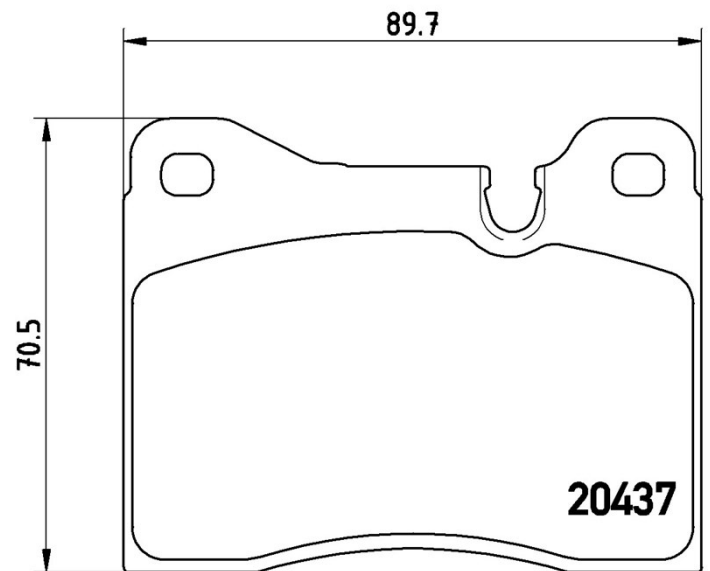

## Pads technical data

<b>Axle</b> Front	<b>WVA</b> 20437
<b>Width</b> 89,5 mm	<b>Thickness</b> 15 mm
<b>Height</b> 70,6 mm	<b>Braking system</b> Teves
<b>Features</b>	<b>Wear indicator</b> Prepared

**EANCode**  
8020584050026

### ALFA ROMEO

Model	Type	Kw	Year
6 (119_)	2.0	99	07/81 12/86
6 (119_)	2.5 i.e.	116	04/79 06/84
6 (119_)	2.5 i.e. (119.AA, 119.AB)	110	10/83 12/86
6 (119_)	2.5 TD	77	07/81 05/86

### BMW

Model	Type	Kw	Year
02 (E10)	2002 Ti	88	06/68 04/72
02 (E10)	2002 Tii	96	04/71 06/75
02 (E10)	2002 Turbo	125	01/74 07/75

5 (E12)	520 i	92	03/72 07/79
5 (E12)	520 i	96	08/72 10/75
5 (E12)	525	107	10/73 08/76
6 (E24)	630 CS	135	04/76 08/79
6 (E24)	630 CS	136	04/76 08/79
6 (E24)	633 CSi	147	10/75 12/81
7 (E23)	725 i	110	07/77 06/86
7 (E23)	728	125	05/77 08/79
7 (E23)	728 i	135	09/77 08/86
7 (E23)	730	135	05/77 08/79
7 (E23)	732 i	145	09/79 08/86
7 (E23)	733 i	145	05/77 08/86
7 (E23)	735 i	141	04/85 08/86
7 (E23)	735 i	136	05/84 09/86
7 (E23)	735 i	160	09/79 09/82
7 (E23)	735 i	160	09/82 09/86
7 (E23)	745 i	185	04/80 04/83
7 (E23)	745 i	185	05/83 08/86
M1 (E26)	3.5	204	05/79 05/83

## FERRARI

Model	Type	Kw	Year
400 i	4.8	232	05/79 03/85
412 i	4.9	250	04/85 12/88
512 BB	4.9	237	07/81 08/84
512 BB	4.9	250	08/76 12/81
TESTAROSSA	5.0	287	05/84 12/91
TESTAROSSA	5.0	272	08/86 10/91