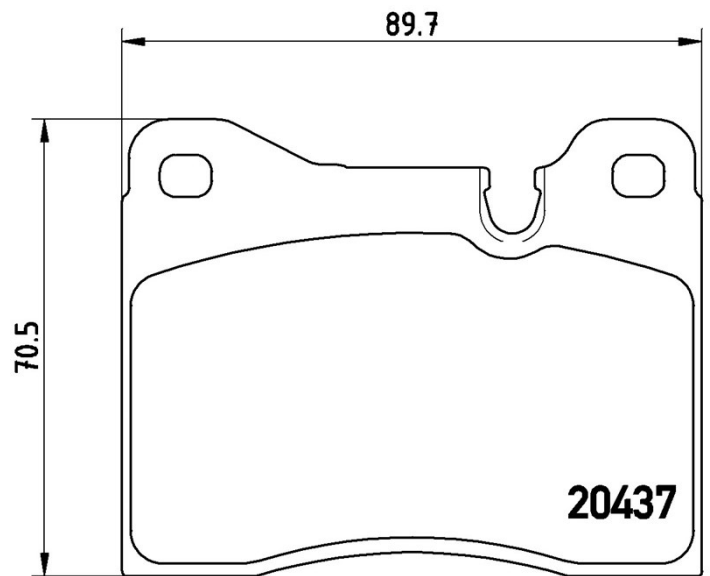

Pads technical data

Axle Front	WVA 20437
Width 89,5 mm	Thickness 19 mm
Height 70,6 mm	Braking system Teves
Features	Wear indicator Prepared

EANCode
8020584050033

Compatible vehicles

BMW				
Model	Type	Kw	Year	
5 (E12)	520 i	92	03/72 07/79	
5 (E12)	525	107	10/73 08/76	
5 (E12)	528 i	130	03/77 09/79	
5 (E12)	528 i	135	08/79 06/81	
5 (E12)	M535 i	160	04/80 05/81	
5 (E28)	M5	210	08/85 12/87	
6 (E24)	628 CSi	135	09/79 08/87	
6 (E24)	630 CS	135	04/76 08/79	
6 (E24)	630 CS	136	04/76 08/79	

6 (E24)	633 CSi	145	09/78 08/84
6 (E24)	633 CSi	147	10/75 12/81
6 (E24)	635 CSi	160	05/82 06/87
6 (E24)	635 CSi	160	06/78 04/82

OE Part number

Compatible OE codes

BMW	34111116007
BMW	34111117878
BMW	34111119117
BMW	34111119176
BMW	34111119177
BMW	34111151081
BMW	34111152656
BMW	34111155711
BMW	34111156464
BMW	34111158360
BMW	34111159261
BMW	34111159263
BMW	34112226009