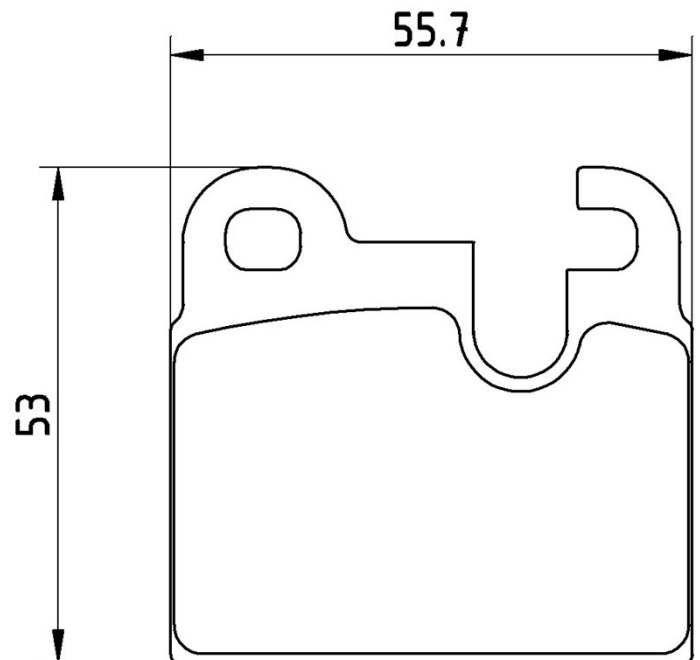

Pads technical data

Axle Rear	WVA 20436
Width 55,7 mm	Thickness 15 mm
Height 53 mm	Braking system Teves
Features	Wear indicator Prepared

EANCode
8020584050040

Compatible vehicles

BMW				
Model	Type	Kw	Year	
5 (E12)	525	107	10/73 08/76	
5 (E12)	528	121	01/75 08/76	
5 (E12)	528	125	08/75 07/77	
5 (E12)	528 i	130	03/77 09/79	
5 (E12)	528 i	135	08/79 06/81	
5 (E12)	M535 i	160	04/80 05/81	
6 (E24)	628 CSi	135	09/79 08/87	
6 (E24)	630 CS	135	04/76 08/79	

6 (E24)	630 CS	136	04/76 08/79
6 (E24)	633 CSi	145	09/78 08/84
6 (E24)	633 CSi	147	10/75 12/81
6 (E24)	635 CSi	160	05/82 06/87
6 (E24)	635 CSi	160	06/78 04/82

OE Part number

Compatible OE codes

BMW	34211108854
BMW	34211111650
BMW	34211117981
BMW	34211150556
BMW	34211152653
BMW	34211159265
BMW	34211159267