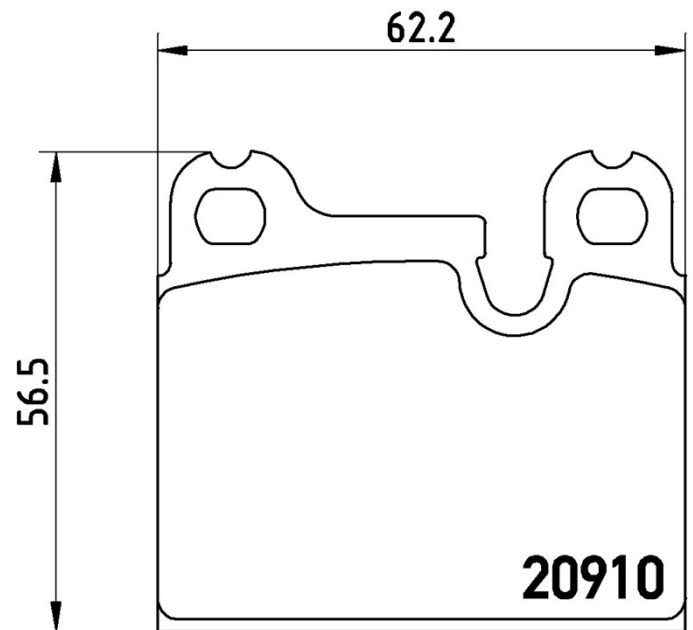

Pads technical data

Axle
Front, Rear

WWA
20910

Width
61,8 mm

Thickness
16,5 mm

Height
56 mm

Braking system
Teves

Features

Wear indicator
Prepared

EANCode
8020584050057

Compatible vehicles

ALFA ROMEO

Model	Type	Kw	Year
6 (119_)	2.0	99	07/81 12/86
6 (119_)	2.5 i.e.	116	04/79 06/84
6 (119_)	2.5 i.e. (119.AA, 119.AB)	110	10/83 12/86
6 (119_)	2.5 TD	77	07/81 05/86

BMW

Model	Type	Kw	Year
7 (E23)	725 i	110	07/77 06/86
7 (E23)	728	125	05/77 08/79
7 (E23)	728 i	135	09/77 08/86
7 (E23)	730	135	05/77 08/79
7 (E23)	732 i	145	09/79 08/86
7 (E23)	733 i	145	05/77 08/86
7 (E23)	735 i	160	09/82 09/86
7 (E23)	745 i	185	04/80 04/83

PORSCHE

Model	Type	Kw	Year
-------	------	----	------

911	2.0 L	96	01/63 12/68
911	2.0 L	110	08/67 11/68
911	2.0 T	81	08/68 02/72
911	2.7	110	09/73 08/75
911	2.7	121	09/75 06/77
911	2.7 S Carrera	129	08/73 01/76
911	2.7 SC Carrera RS	154	08/72 01/79
911	3.0 SC	150	08/80 07/83
911	3.0 SC Carrera	154	03/74 10/83
911	3.0 SC Carrera	132	07/77 06/80
911	3.0 SC Carrera	147	09/75 06/77
911	3.0 SC Carrera	138	09/79 06/80
911	3.0 Turbo	191	01/75 12/77
911	3.2	160	08/86 08/89
911	3.2 SC Carrera	152	02/84 06/87
911	3.2 SC Carrera	170	08/83 08/89
911 Convertible	3.0 SC	150	08/82 07/83
911 Convertible	3.2 Carrera Speedster	160	08/86 08/89
911 Convertible	3.2 Carrera Speedster	170	08/86 08/89
911 Convertible	3.2 SC Carrera	170	08/83 08/84
911 Convertible	3.2 SC Carrera	152	10/84 08/89
911 Targa	2.7	110	09/73 08/75
911 Targa	2.7	121	09/75 06/77
911 Targa	2.7 S	129	08/73 01/76
911 Targa	3.0 SC Carrera	132	07/77 06/80
911 Targa	3.0 SC Carrera	147	09/75 06/77
911 Targa	3.0 SC Carrera	138	09/79 06/80