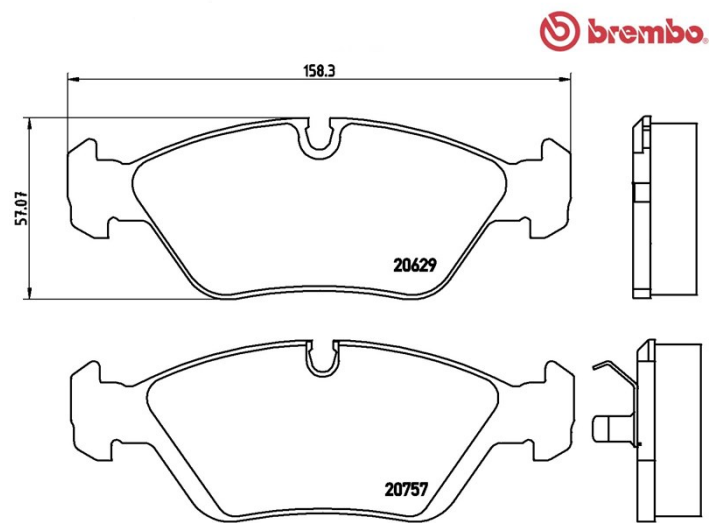

Pads technical data

| | |
|--------------------------|-----------------------------------|
| Axle Front | WVA 20629, 20757 |
| Width 158,3 mm | Thickness 20 mm |
| Height 57,1 mm | Braking system Teves |
| Features | Wear indicator Prepared |

EANCode
8020584050088

Compatible vehicles

| BMW | | | | |
|---------------------|---------------|-----|-------------|--|
| Model | Type | Kw | Year | |
| 3 (E30) | M3 2.3 | 158 | 01/86 12/90 | |
| 3 (E30) | M3 2.3 | 147 | 02/87 05/89 | |
| 3 (E30) | M3 2.3 | 143 | 07/86 06/91 | |
| 3 (E30) | M3 EVO I 2.3 | 162 | 10/88 10/90 | |
| 3 (E30) | M3 EVO II 2.5 | 175 | 01/90 01/92 | |
| 3 Convertible (E30) | M3 2.3 | 143 | 06/88 06/91 | |
| 5 (E28) | 518 | 66 | 06/81 09/84 | |
| 5 (E28) | 518 i | 75 | 05/81 12/87 | |
| 5 (E28) | 518 i | 77 | 05/81 12/87 | |
| 5 (E28) | 520 i | 92 | 06/81 12/87 | |
| 5 (E28) | 520 i | 95 | 08/85 12/87 | |

| | | | |
|---------|----------------|-----|-------------|
| 5 (E28) | 520 i | 110 | 12/86 12/87 |
| 5 (E28) | 524 d | 63 | 03/86 12/87 |
| 5 (E28) | 524 td | 85 | 09/83 12/87 |
| 5 (E28) | 525 e | 92 | 05/83 12/87 |
| 5 (E28) | 525 e | 90 | 09/81 12/87 |
| 5 (E28) | 525 e | 95 | 12/84 12/87 |
| 5 (E28) | 525 i | 110 | 06/81 12/87 |
| 5 (E28) | 528 i | 135 | 06/81 12/87 |
| 5 (E28) | 535 i | 162 | 01/85 12/87 |
| 5 (E28) | 535 i, M 535 i | 136 | 01/85 12/87 |
| 5 (E28) | 535 i, M 535 i | 141 | 01/85 12/87 |
| 6 (E24) | 628 CSi | 135 | 09/79 08/87 |
| 6 (E24) | 635 CSi | 160 | 05/82 06/87 |
| 6 (E24) | 635 CSi | 160 | 06/78 04/82 |
| 6 (E24) | 635 CSi | 155 | 07/87 04/89 |
| 6 (E24) | 635 CSi | 141 | 12/77 04/89 |
| 6 (E24) | 635 CSi | 136 | 12/84 12/86 |
| 6 (E24) | M 635 CSi | 210 | 04/84 12/88 |
| 6 (E24) | M 635 CSi | 191 | 04/86 02/89 |