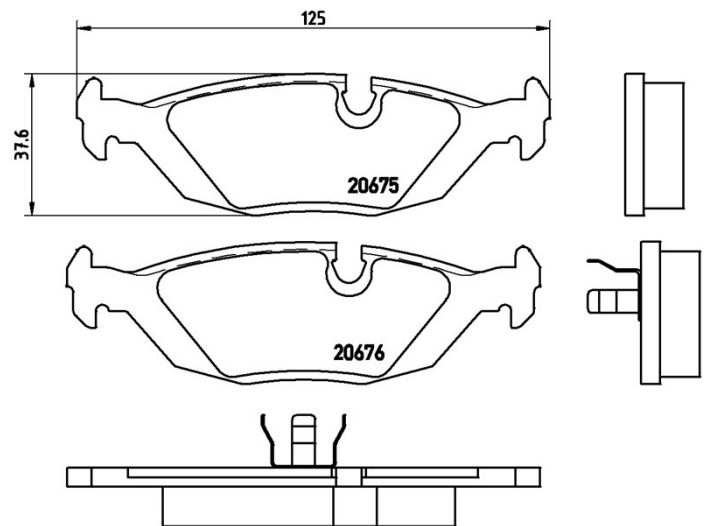

Pads technical data

Axle Rear	WVA 20675, 20756
Width 125 mm	Thickness 17 mm
Height 37,6 mm	Braking system Teves
Features With piston clip	Wear indicator Prepared
EANCode 8020584050095	

Compatible vehicles

BMW				
Model	Type	Kw	Year	
3 (E30)	316	66	09/83 06/88	
3 (E30)	316 (Ecotronic)	66	09/83 06/88	
3 (E30)	316 i	75	07/88 06/91	
3 (E30)	316 i	75	08/87 08/88	
3 (E30)	316 i	73	09/87 06/91	
3 (E30)	318 i	83	06/87 12/91	
3 (E30)	318 i	77	09/82 08/87	
3 (E30)	318 i	85	09/87 06/91	
3 (E30)	318 i	75	12/84 08/88	
3 (E30)	318 is	100	09/89 08/91	

5 (E28)	524 d	63	03/86 12/87
5 (E28)	524 td	85	09/83 12/87
5 (E28)	525 e	92	05/83 12/87
5 (E28)	525 e	90	09/81 12/87
5 (E28)	525 e	95	12/84 12/87
5 (E28)	525 i	110	06/81 12/87
5 (E28)	528 i	135	06/81 12/87
5 (E28)	535 i	162	01/85 12/87
5 (E28)	535 i, M 535 i	136	01/85 12/87
5 (E28)	535 i, M 535 i	141	01/85 12/87
5 (E28)	M5	210	08/85 12/87
6 (E24)	628 CSi	135	09/79 08/87
6 (E24)	635 CSi	160	05/82 06/87
6 (E24)	635 CSi	160	06/78 04/82
6 (E24)	635 CSi	155	07/87 04/89
6 (E24)	635 CSi	141	12/77 04/89
6 (E24)	635 CSi	136	12/84 12/86
6 (E24)	M 635 CSi	210	04/84 12/88
6 (E24)	M 635 CSi	191	04/86 02/89
7 (E23)	728 i	135	09/77 08/86
7 (E23)	735 i	141	04/85 08/86
7 (E23)	735 i	136	05/84 09/86
7 (E23)	735 i	160	09/79 09/82
7 (E23)	735 i	160	09/82 09/86
7 (E23)	745 i	185	04/80 04/83
7 (E23)	745 i	185	05/83 08/86